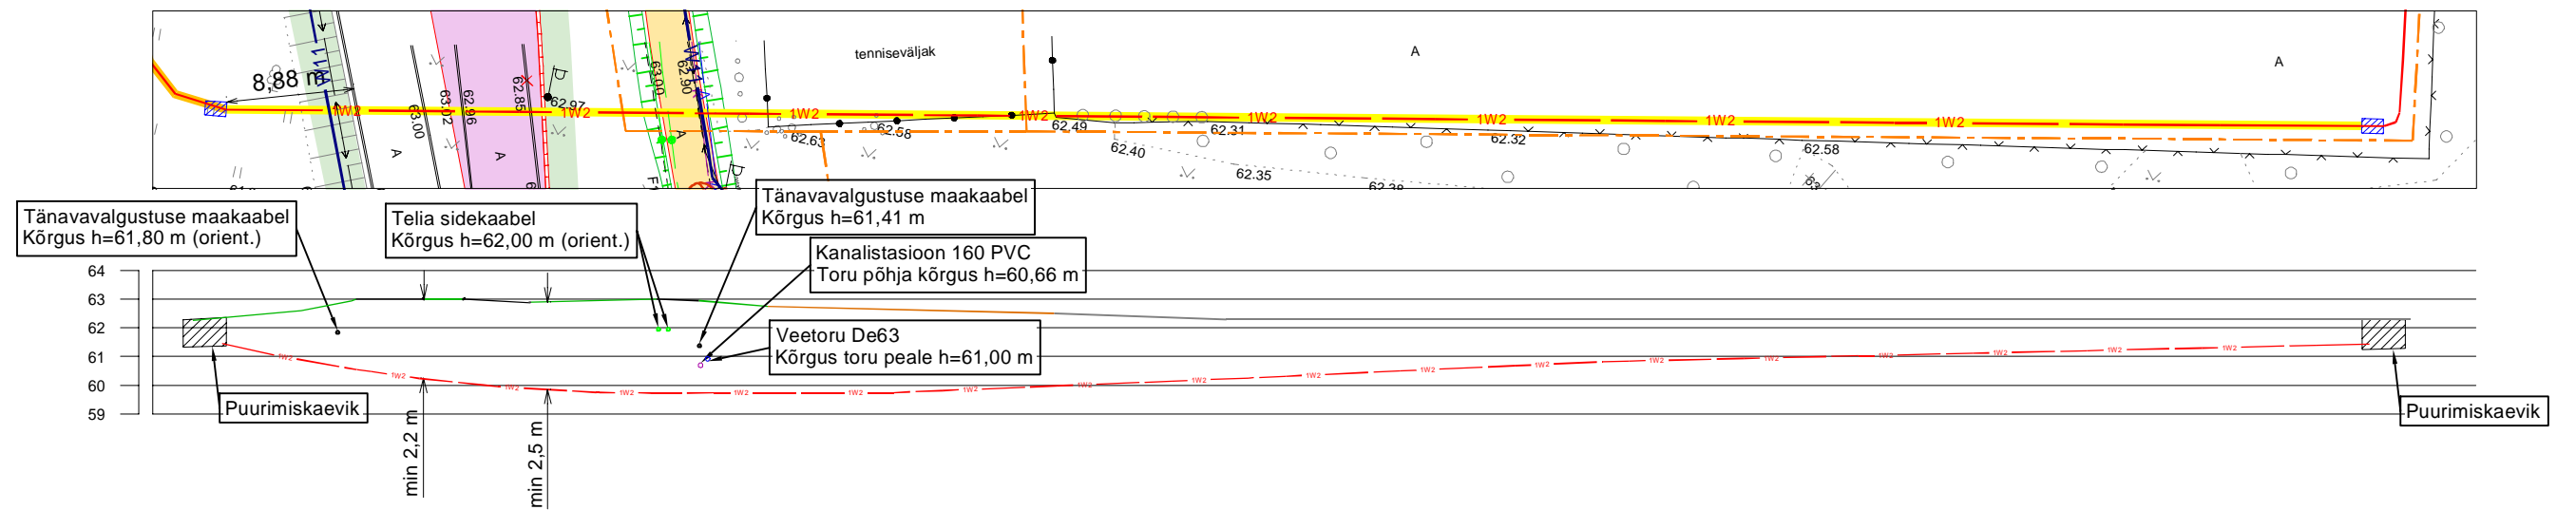

Ristmeväli RV-1 (M 1:500)

Projekt	Valga tn 67 elektri autode laadimistaristu elektriliitumine Roobe külas Tõrva vallas Valgemaal				Tellija	Elektrilevi OÜ			
 LEONHARD WEISS LEONHARD WEISS OÜ E-post estonia@leonhard-weiss.com Telefon +372 601 2285 Registrikood 12083348	Joonis	Ristmevälja joonised				Joonise nr	LC1171-4		
	Projekteeris	K. Kangro		27.08.2024	+372 53045971	Möötkava	M 1:500		
	Kontrollis	K. Kangro			+372 53045971	Staadium			
	Projektijuht					Keel	Leht	Lehti	
					EST	1	1		